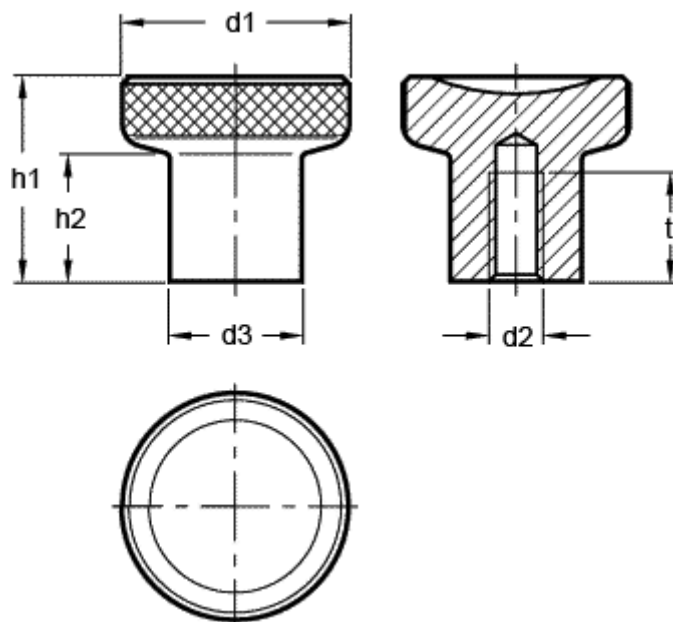

Varenummer: 20676125M6B

Beskrivelse: E+G Knop GN 676.1-25-M6-B

Mål

d_1	= 25
d_2	= M6
d_3	= 14.5
h_1	= 22.5
h_2	= 14.0
t min	= 12